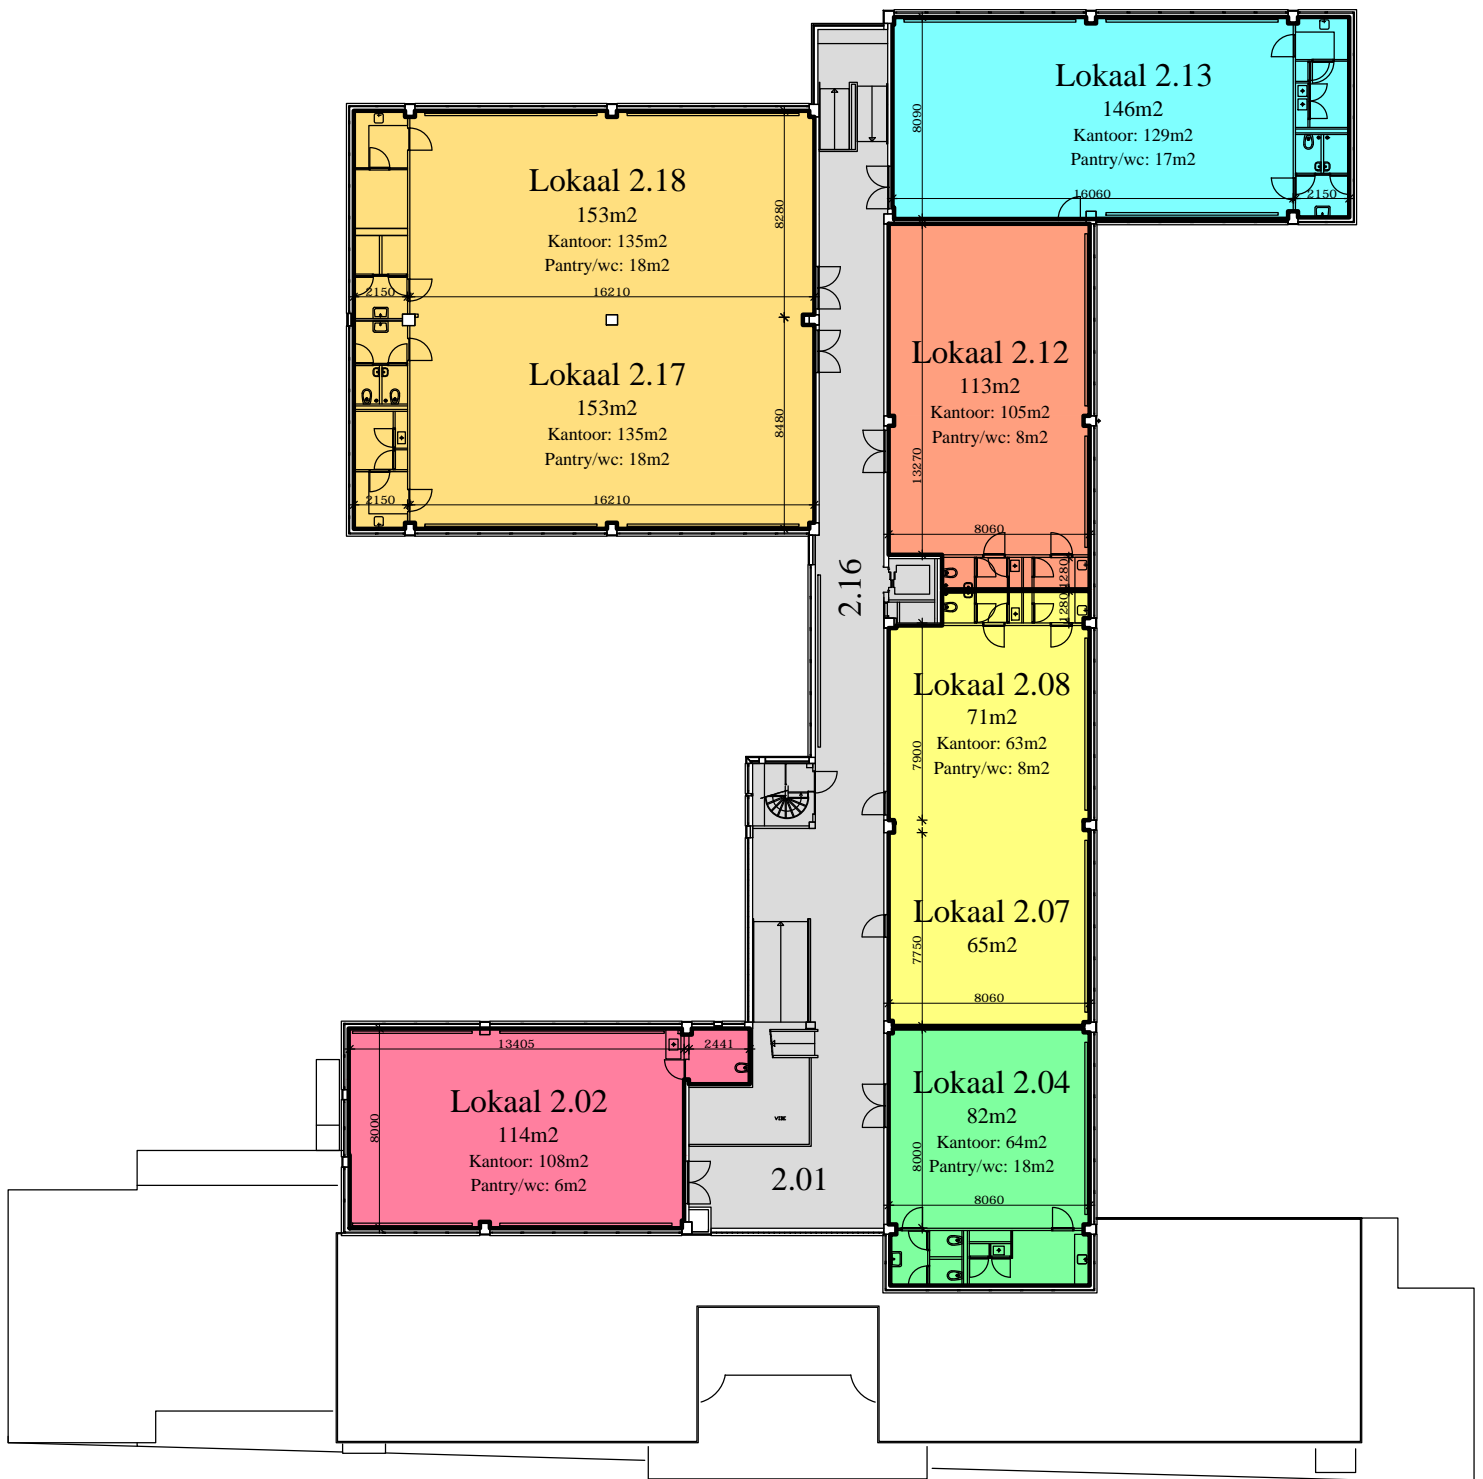

Zwaardstraat 14-16, Scheveningen

Begane grond

Zwaardstraat 14-16, Scheveningen

Eerste verdieping

Zwaardstraat 14-16, Scheveningen

Tweede verdieping